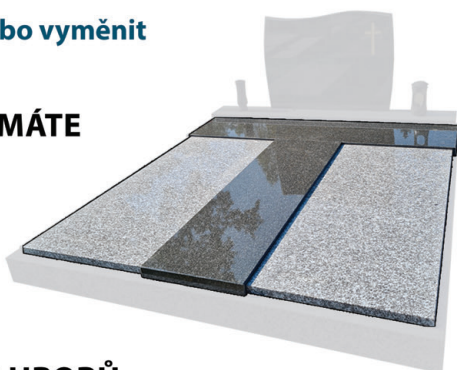

JEN TEĎ A JEN OD NÁS MÁTE
SLEVVU 20 %
NA ZÁKRYTÍ VAŠEHO
HROBU SVĚTLOU
LEŠTĚNOU ŽULOU!

KOMPLETNÍ RENOVACE HROBŮ

Ukázka realizace: broušení teracových rámu a výměna desek za žulové.

Obchodní zástupce pro tuto oblast: