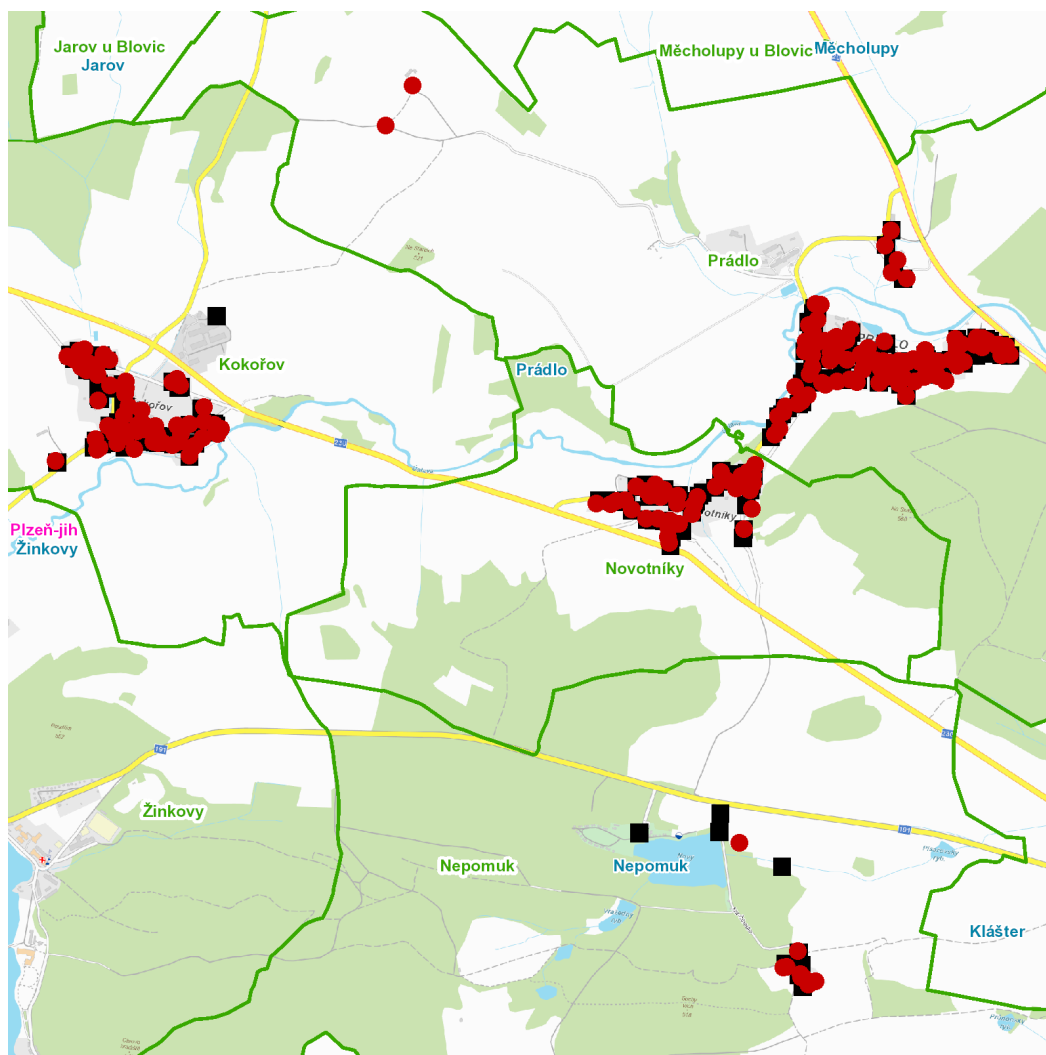

Žinkovy (okres Plzeň-jih)

část obce **Kokořov**

č. p. 1, 2, 4-18, 20, 21, 23, 24, 26, 27, 28, 29, 31, 32, 33, 34, 38, 39, 40, 44-51, 58, 60, 61, 65, 66, 73, 85-89

č. ev. 1, 2, 3

kat. území **Kokořov** (kód **797103**): **parcelní č.** 51, 80/2, 119, 121, 1116, 1319/3, 1417

dne 4. 8. 2023 od 17:00 do 17:30 hodin

Orientační mapový podklad odstávkou dotčených lokalit

VYSVĚTLIVKY

- – adresy dotčené odstávkou elektřiny
- – místa připojení k elektrické síti dotčená odstávkou

INFORMACE ZASLÁNA