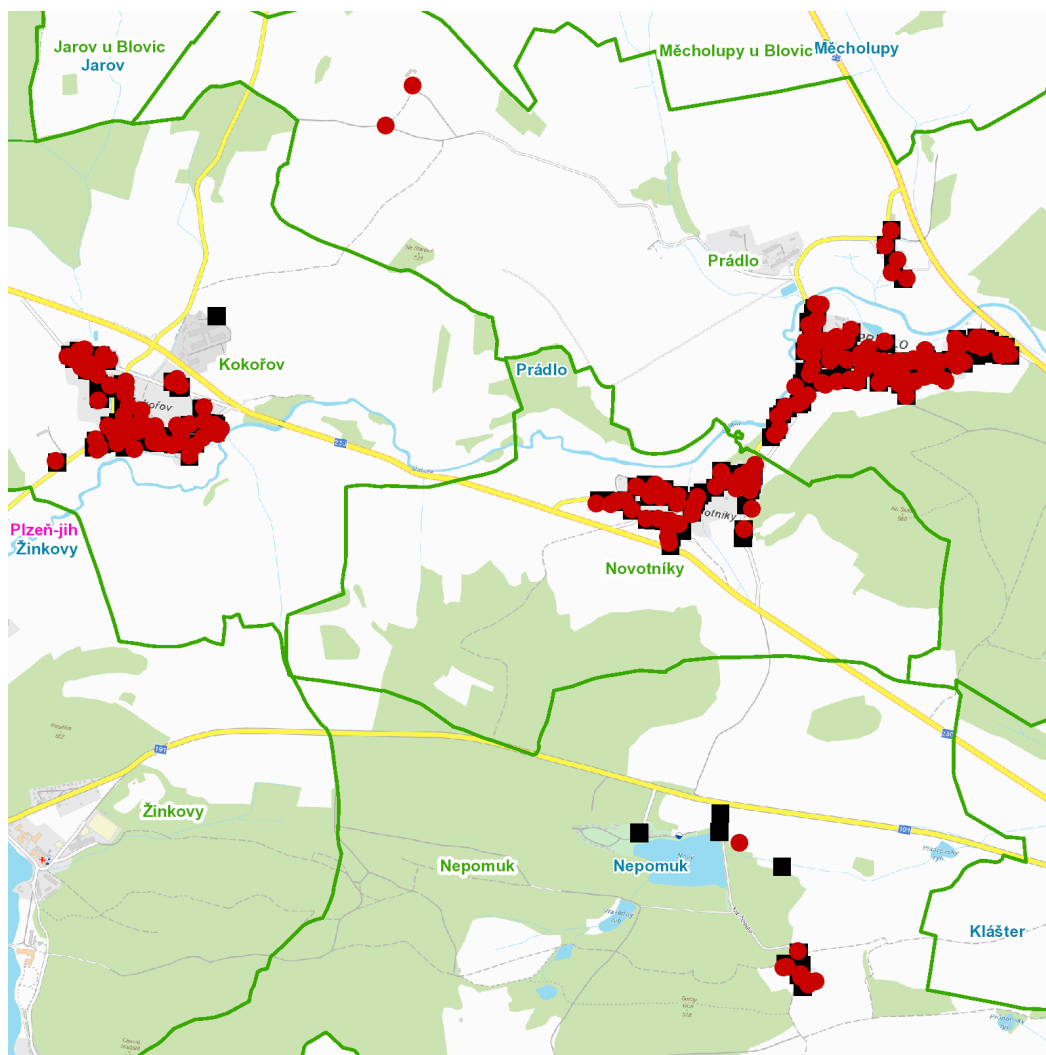

Žinkovy (okres Plzeň-jih)

část obce **Kokořov**

č. p. 1, 2, 4-18, 20, 21, 23, 24, 26, 27, 28, 29, 31, 32, 33, 34, 38, 39, 40, 44-51, 58, 60, 61, 65, 66, 73, 85-89

č. ev. 1, 2, 3

kat. území **Kokořov** (kód **797103**): parcelní č. 51, 80/2, 119, 121, 1116, 1319/3, 1417

dne 4. 8. 2023 od 7:30 do 8:00 hodin

Orientační mapový podklad odstávkou dotčených lokalit

VYSVĚTLIVKY

- – adresy dotčené odstávkou elektřiny
- – místa připojení k elektrické síti dotčená odstávkou

INFORMACE ZASLÁNA