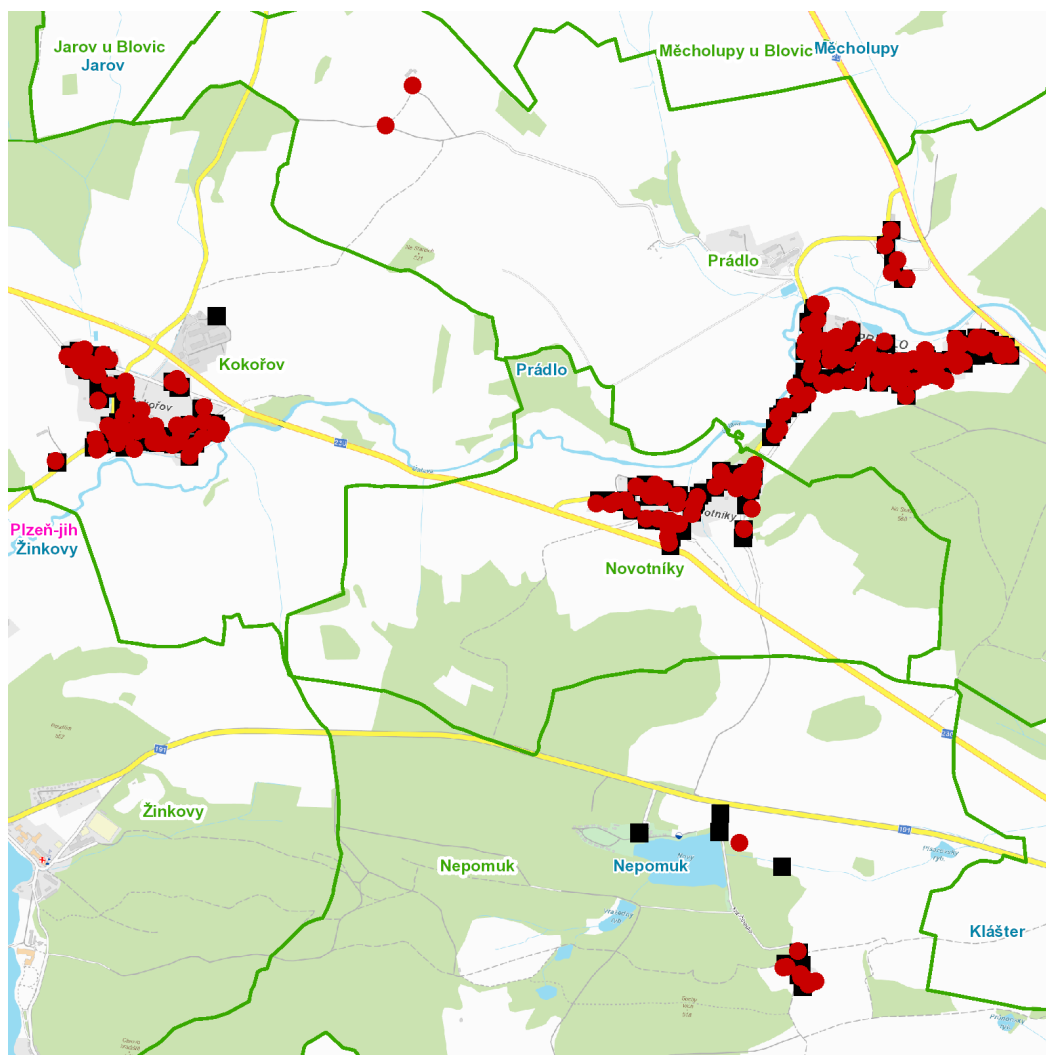

Žinkovy (okres Plzeň-jih)

část obce **Kokořov**

č. p. 1, 2, 4-18, 20, 21, 23, 24, 26, 27, 28, 29, 31, 32, 33, 34, 38, 39, 40, 44-51, 58, 60, 61, 65, 66, 73, 85-89

č. ev. 1, 2, 3

kat. území **Kokořov** (kód **797103**): parcelní č. 51, 80/2, 119, 121, 1116, 1319/3, 1417

dne 27. 7. 2023 od 17:00 do 17:30 hodin**Orientační mapový podklad odstávkou dotčených lokalit****VYSVĚTLIVKY**

- – adresy dotčené odstávkou elektřiny
- – místa připojení k elektrické síti dotčená odstávkou