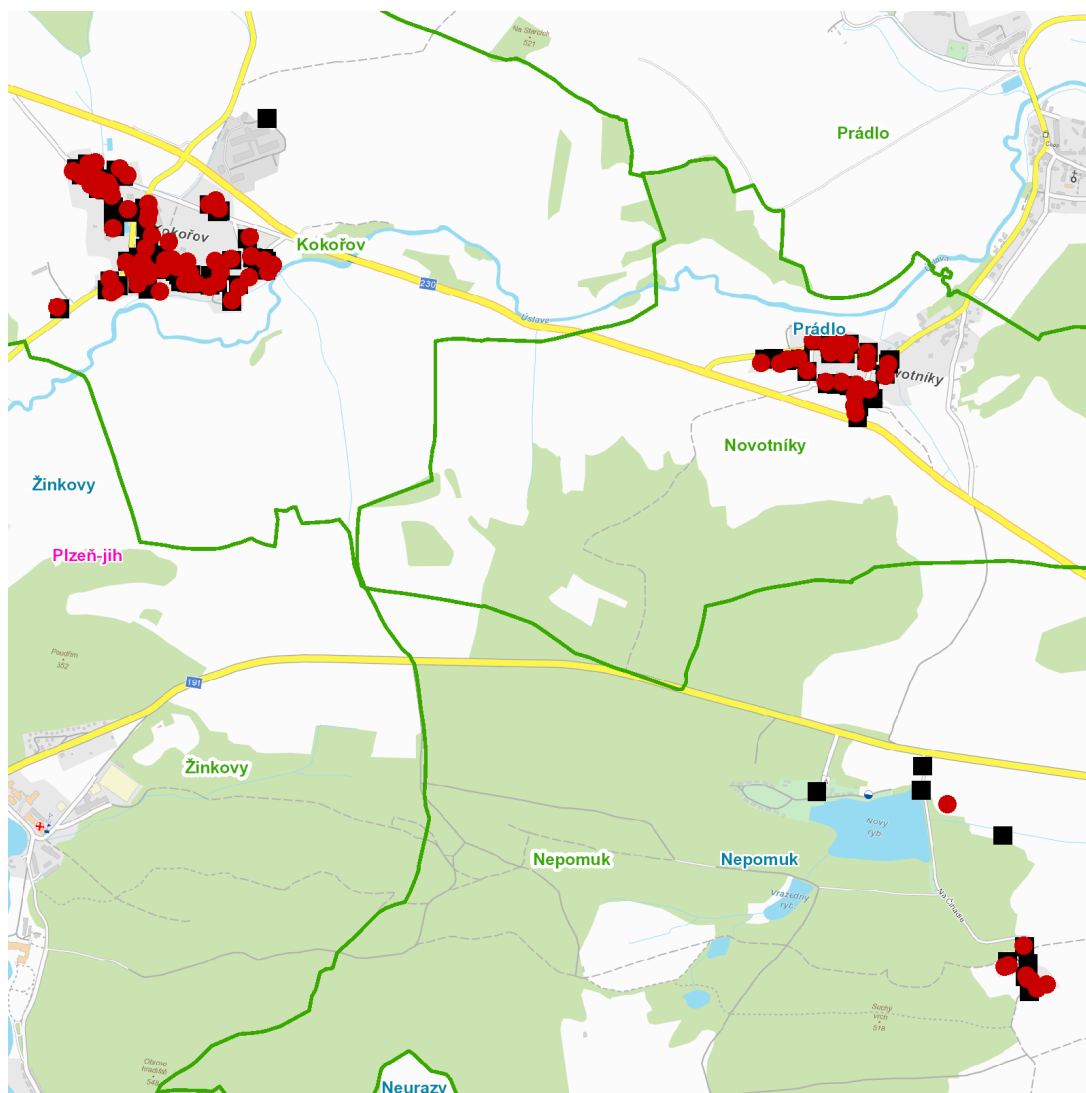

**Žinkovy (okres Plzeň-jih)**

část obce **Kokořov**

**č. p. 1, 2, 4-18, 20, 21, 23, 24, 26, 27, 28, 29, 31, 32, 33, 34, 38, 39, 40, 44-51, 58, 60, 61, 65, 66, 73, 85-89**

**č. ev. 1, 2, 3**

kat. území **Kokořov (kód 797103): parcelní č. 51, 80/2, 119, 121, 1116, 1319/3, 1417**

### Orientační mapový podklad odstávkou dotčených lokalit

#### VYSVĚTLIVKY

- – adresy dotčené odstávkou elektřiny
- – místa připojení k elektrické síti dotčená odstávkou