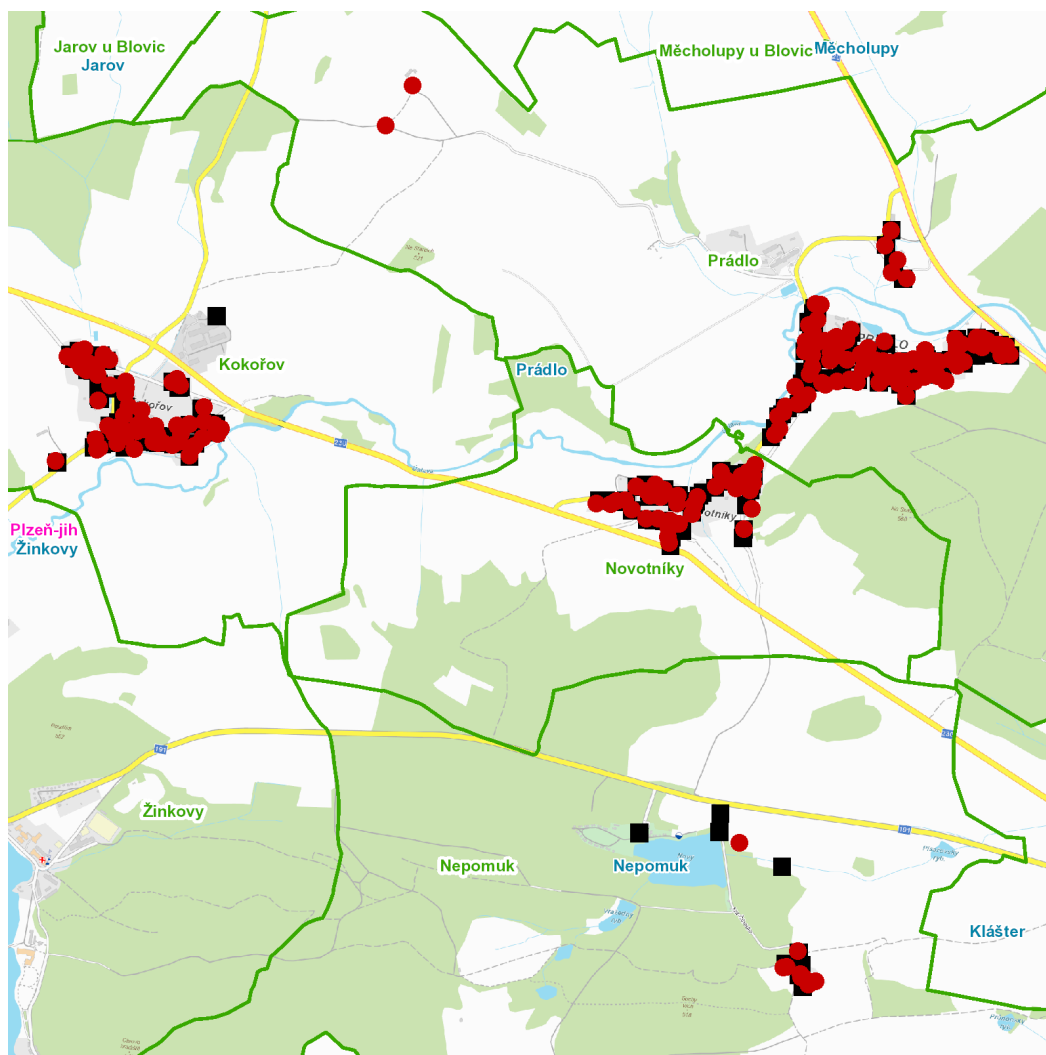

Žinkovy (okres Plzeň-jih)

část obce **Kokořov**

č. p. 1, 2, 4-18, 20, 21, 23, 24, 26, 27, 28, 29, 31, 32, 33, 34, 38, 39, 40, 44-51, 58, 60, 61, 65, 66, 73, 85-89

č. ev. 1, 2, 3

kat. území **Kokořov** (kód **797103**): parcelní č. 51, 80/2, 119, 121, 1116, 1319/3, 1417

dne **27. 7. 2023** od **7:30** do **8:00** hodin**Orientační mapový podklad odstávkou dotčených lokalit****VYSVĚTLIVKY**

- – adresy dotčené odstávkou elektřiny
- – místa připojení k elektrické síti dotčená odstávkou