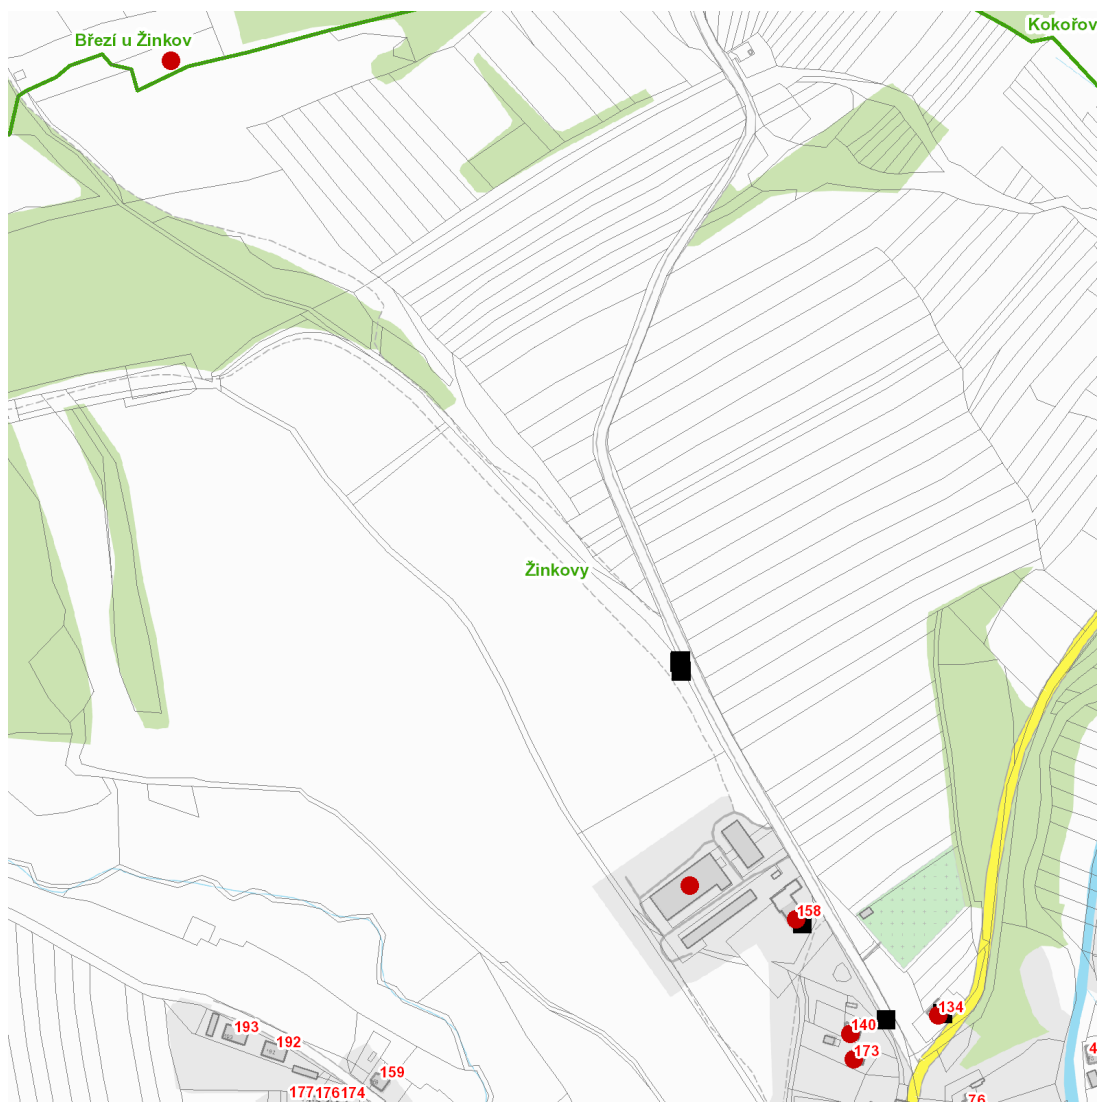

dne **26. 9. 2022** od **8:00** do **13:00** hodin

Plánovaná odstávka zahrnuje tyto lokality:**Žinkovy** (okres Plzeň-jih)

č. p. 134, 140, 158, 173

kat. území **Březí u Žinkov** (kód **797081**): parcelní č. 1092kat. území **Žinkovy** (kód **797111**): parcelní č. 215

dne **26. 9. 2022** od **8:00** do **13:00** hodin

Orientační mapový podklad odstávkou dotčených lokalit

VYSVĚTLIVKY

- – adresy dotčené odstávkou elektřiny
- – místa připojení k elektrické síti dotčená odstávkou

INFORMACE ZASLÁNA

IDDS: 2rha99f (Městys Žinkovy)