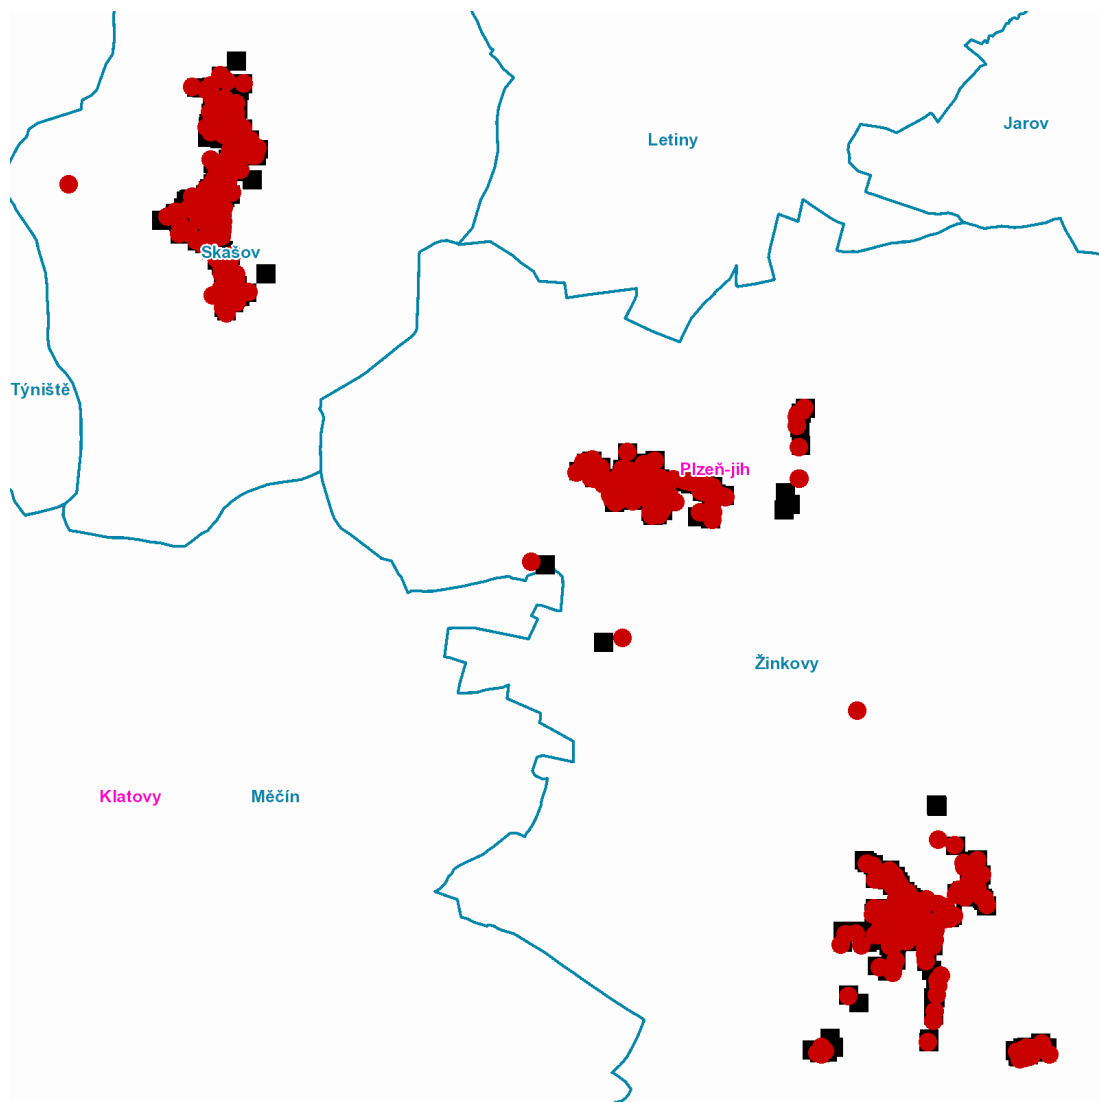

č. ev. 1, 3, 5

kat. území **Skašov** (kód **748218**): parcelní č. 28, 981/15, 1042/72, 1047

**Žinkovy (okres Plzeň-jih)**

část obce **Březí**

č. p. 1, 3-17, 20, 21, 22, 23, 26, 27, 28, 29, 31, 32, 33, 34, 37, 40, 41, 42, 43, 45, 48-72, 74, 75, 77-87, 89

č. ev. 3

část obce **Kokořov**

č. p. 77

kat. území **Kokořov** (kód **797103**): parcelní č. 91, 331/42, 335/1

část obce **Žinkovy**

č. p. 1, 2, 3, 4, 7-11, 13, 14, 16, 17, 25, 30, 31, 38, 39, 66, 73-78, 82, 83, 94, 95, 97, 99, 102, 103, 105, 106, 107, 109, 110, 116-121, 123, 124, 127, 128, 129, 130, 133, 134, 140, 142, 144-149, 152-185, 187, 188, 190, 192-197, 202, 203, 208-214, 216, 219, 221

č. ev. 15, 35, 61, 62, 68, 77, 97

kat. území **Žinkovy** (kód **797111**): parcelní č. 31/3, 215, 926/5, 1228/5, 1268/2

kat. území **Březí u Žinkov** (kód **797081**): parcelní č. 59, 108, 634/2, 1092

---

**dne 6. 5. 2021 od 7:30 do 16:30 hodin****Orientační mapový podklad odstávkou dotčených lokalit****VYSVĚTLIVKY**

- – adresy dotčené odstávkou elektřiny
- – místa připojení k elektrické síti dotčená odstávkou