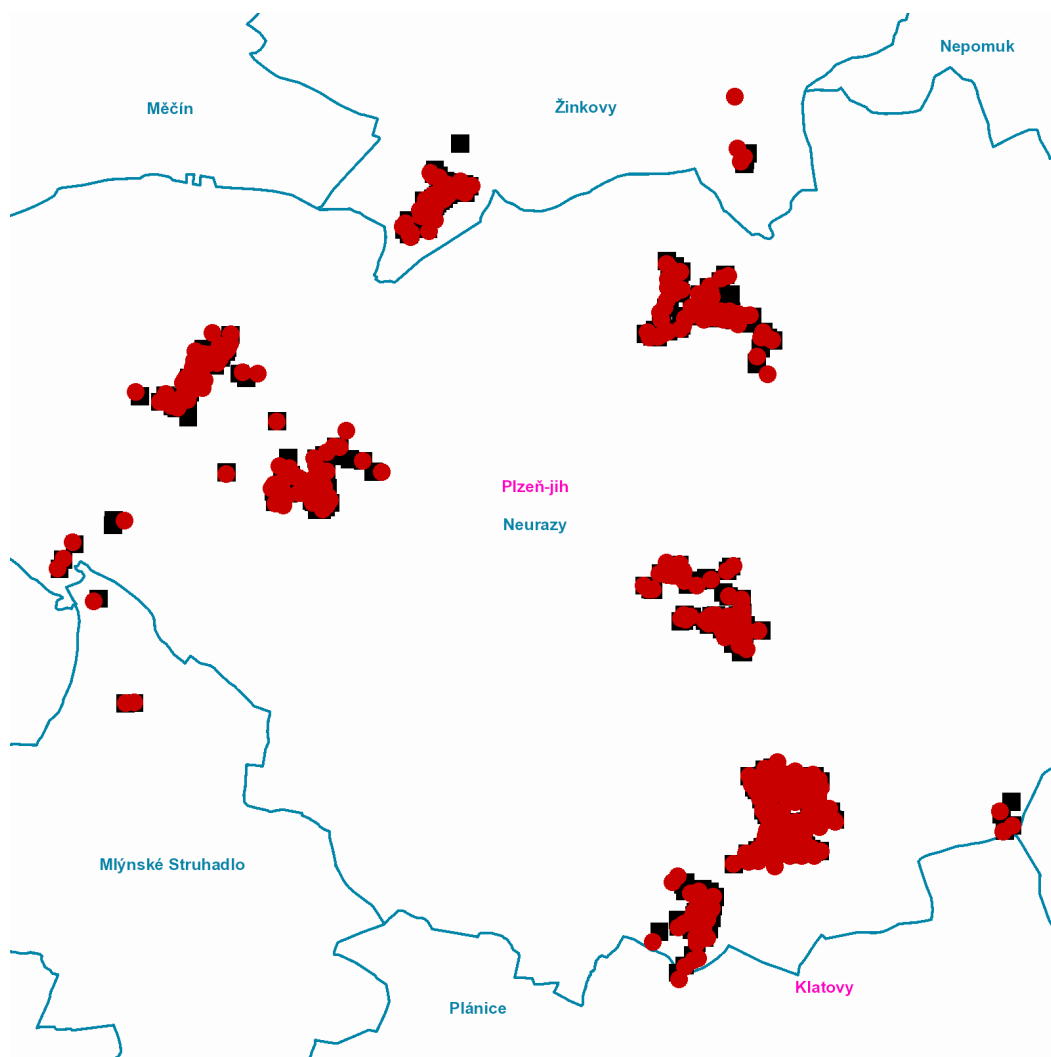

dne **15. 4. 2021** od **7:30** do **18:30** hodin

Plánovaná odstávka zahrnuje tyto lokality:**Mlýnské Struhadlo** (okres Klatovy)

č. p. 26, 37, 38

Neurazy (okres Plzeň-jih)část obce **Klikařov**

č. p. 1-5, 7-13, 15-19, 22, 23, 24, 25, 28-33, 35, 36, 38-46, 48-57

Žinkovy (okres Plzeň-jih)

část obce **Čepinec**
č. p. 1, 3-9, 12-26
č. ev. 3, 5-9, 12

část obce **Žinkovy**
č. p. 37
č. ev. 4

kat. území **Žinkovy** (kód **797111**): **parcelní č.** 212, 1429/17, 1429/23, 1429/32, 1429/40, 1685/9

dne 15. 4. 2021 od 7:30 do 18:30 hodin**Orientační mapový podklad odstávkou dotčených lokalit****VYSVĚTLIVKY**

- – adresy dotčené odstávkou elektřiny
- – místa připojení k elektrické síti dotčená odstávkou